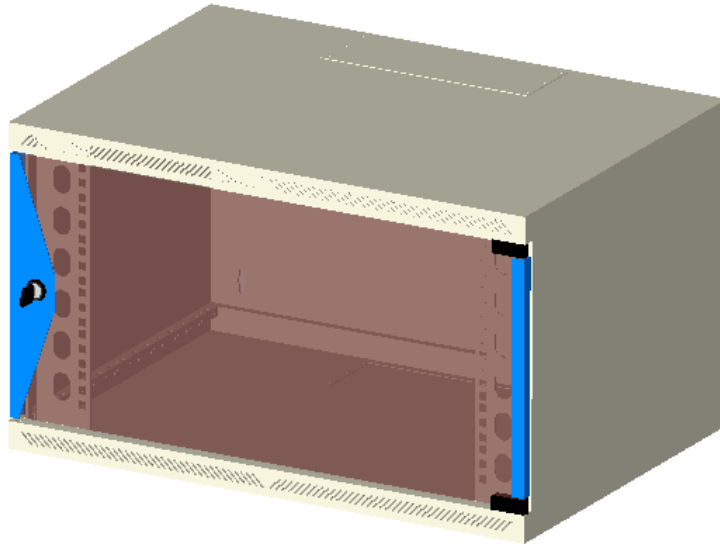

## **ARMARIO MURAL RACK SIMPLEX**

### **Características**

- ARMARIOS **RACK**: Murales fabricados en acero de 1,2 mm. de espesor y pintados en poliéster ral 7035 microtexturado. Puerta con metacrilato antichoque y cerradura con llaves plastificadas, con posibilidad de apertura a izquierda y a derecha. Disponen de acceso de cableado superior e inferior. Los perfiles laterales de sujeción de accesorios son regulables en profundidad con pasos normalizados a 25 mm. Bajo demanda se ofrece la posibilidad de personalizar el color del armario y modificaciones del producto.

### **RACK SIMPLEX**

Referencia	Descripción	Alto	Ancho	Fondo	P.V.P (€)
<b>RSD-10.001</b>	<b>Armario 10" 4 U 1 CUERPO</b>	320	284	250	<b>94,85</b>
<b>RSD-19.1.001</b>	<b>Armario 19" 6 U 1 CUERPO</b>	350	600	420	<b>135,85</b>
<b>RSD-19.1.002</b>	<b>Armario 19" 9 U 1 CUERPO</b>	483	600	420	<b>160,00</b>
<b>RSD-19.1.003</b>	<b>Armario 19" 12 U 1 CUERPO</b>	614	600	420	<b>175,77</b>
<b>RSD-19.1.004</b>	<b>Armario 19" 15 U 1 CUERPO</b>	750	600	420	<b>202,32</b>