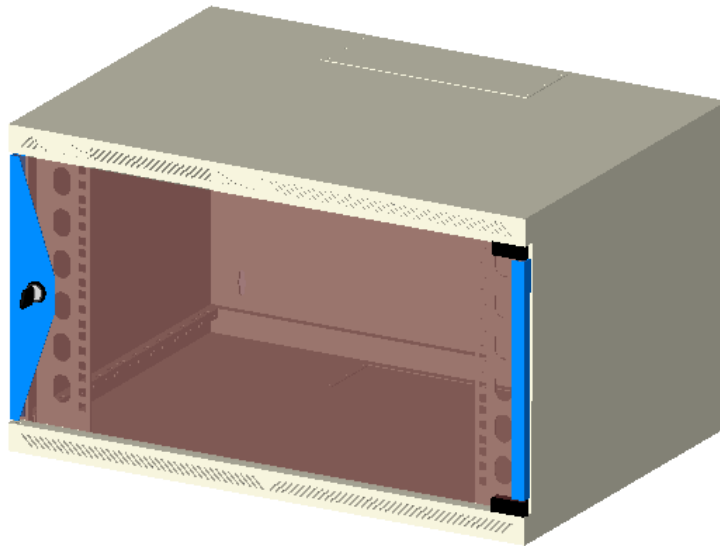

ARMARIO MURAL RACK SIMPLEX

CATALOGO - TARIFA 2009

Características

- ARMARIOS **RACK**: Murales fabricados en acero de 1,2 mm. de espesor y pintados en poliéster ral 7035 microtexturado. Puerta con metacrilato antichoque y cerradura con llaves plastificadas, con posibilidad de apertura a izquierda y a derecha. Disponen de acceso de cableado superior e inferior. Los perfiles laterales de sujeción de accesorios son regulables en profundidad con pasos normalizados a 25 mm. Bajo demanda se ofrece la posibilidad de personalizar el color del armario y modificaciones del producto.

Tarifa y medidas de Armarios Murales

RACK SIMPLEX

Referencia	Descripción	Alto	Ancho	Fondo	P.V.P (€)
RSD-10.001	Armario 10" 4 U 1 CUERPO	320	284	250	94,85
RSD-19.1.001	Armario 19" 6 U 1 CUERPO	350	600	420	135,85
RSD-19.1.002	Armario 19" 9 U 1 CUERPO	483	600	420	160,00
RSD-19.1.003	Armario 19" 12 U 1 CUERPO	614	600	420	175,77
RSD-19.1.004	Armario 19" 15 U 1 CUERPO	750	600	420	202,32